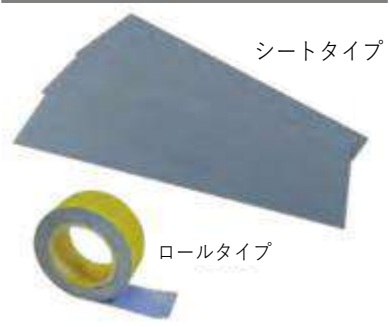

雪がとけて、気になる箇所の補修に!

シンエツ パッチシール

土木・建築用防水シリコン粘着シート

- ◆ 耐候性に優れ、長寿命!
 - ▶耐熱、耐寒、耐候、防水効果大
 - ▶排水溝、U字溝のジョイント部分
 - ▶歩道橋、階段、電柱の腐食部(雨水等)
- ◆ 工期の大幅短縮
 - ▶粘着シートなので作業効率UP
 - ▶プライマーなしで貼付OK
- ◆ 抜群の信頼性
 - ▶あの信越化学のシリコン!
 - ▶安心安全、環境負荷も少ない
 - ▶橋梁、トンネル、高速道、一般道等にも採用

シンエツ パッチシール
HNS-200

パッチシールトウメイ
HNS-200T

パッチシールクロス
HNS-200B

※ロールタイプはありません

※シートタイプ、ロールタイプ等の種類があります。
 ※全て本州手配に付、納期等都度確認願います。
 ※ご希望の場合はサンプルのお渡しも可能です。

在庫復活

LOCTITE 黒ゴム接着剤

ゴム製品(長靴等)の接着・補修に

- ①耐水性が高く、屋外使用に最適
- ②速乾タイプ
- ③接着後もゴムのやわらかさ

※天然ゴム、クロロプレンゴムもOK
 ※容量 100g

GW 休業日

29	30	1	2	3
休	休	通	通	休
み	み	常	常	み
4	5	6	7	8
休	休	休	休	通
み	み	み	み	常